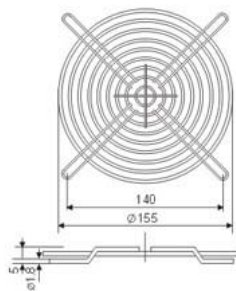

JL-40 FOR 40MM FAN

JL-50 FOR 50MM FAN

JL-60 FOR 60MM FAN

JL-80 FOR 80MM FAN

JL-92 FOR 92MM FAN

JL-110 FOR 110MM FAN

JL-120 FOR 120MM FAN

JL-135 FOR 135MM FAN

JL-170 FOR 170MM FAN

JL-150 FOR 150MM FAN

JL-160 FOR 160MM FAN

JL-180 FOR 180MM FAN

JL-200 FOR 200MM FAN

JL-220 FOR 220MM FAN

JL-250 FOR 250MM FAN

JL-300 FOR 300MM FAN