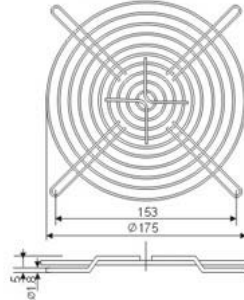

JL-170 FOR 170MM FAN

JL-150 FOR 150MM FAN

JL-160 FOR 160MM FAN

JL-180 FOR 180MM FAN

JL-200 FOR 200MM FAN

JL-220 FOR 220MM FAN

JL-250 FOR 250MM FAN

JL-300 FOR 300MM FAN