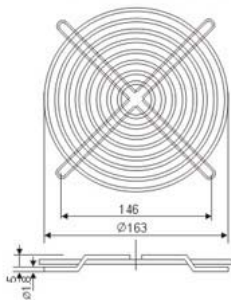

JL-40 FOR 40MM FAN

JL-50 FOR 50MM FAN

JL-60 FOR 60MM FAN

JL-80 FOR 80MM FAN

JL-92 FOR 92MM FAN

JL-110 FOR 110MM FAN

JL-120 FOR 120MM FAN

JL-135 FOR 135MM FAN

JL-170 FOR 170MM FAN

JL-150 FOR 150MM FAN

JL-160 FOR 160MM FAN

JL-180 FOR 180MM FAN

JL-200 FOR 200MM FAN

JL-220 FOR 220MM FAN

JL-250 FOR 250MM FAN

JL-300 FOR 300MM FAN