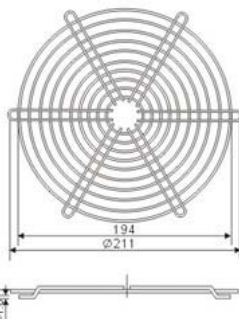

JL-170 FOR 170MM FAN

JL-150 FOR 150MM FAN

JL-160 FOR 160MM FAN

JL-180 FOR 180MM FAN

JL-200 FOR 200MM FAN

JL-220 FOR 220MM FAN

JL-250 FOR 250MM FAN

JL-300 FOR 300MM FAN