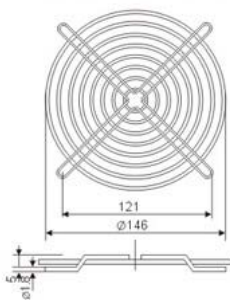

JL-40 FOR 40MM FAN

JL-50 FOR 50MM FAN

JL-60 FOR 60MM FAN

JL-80 FOR 80MM FAN

JL-92 FOR 92MM FAN

JL-110 FOR 110MM FAN

JL-120 FOR 120MM FAN

JL-135 FOR 135MM FAN

JL-170 FOR 170MM FAN

JL-150 FOR 150MM FAN

JL-160 FOR 160MM FAN

JL-180 FOR 180MM FAN

JL-200 FOR 200MM FAN

JL-220 FOR 220MM FAN

JL-250 FOR 250MM FAN

JL-300 FOR 300MM FAN