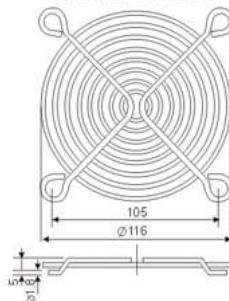

JL-40 FOR 40MM FAN

JL-50 FOR 50MM FAN

JL-60 FOR 60MM FAN

JL-80 FOR 80MM FAN

JL-92 FOR 92MM FAN

JL-110 FOR 110MM FAN

JL-120 FOR 120MM FAN

JL-135 FOR 135MM FAN

JL-170 FOR 170MM FAN

JL-150 FOR 150MM FAN

JL-160 FOR 160MM FAN

JL-180 FOR 180MM FAN

JL-200 FOR 200MM FAN

JL-220 FOR 220MM FAN

JL-250 FOR 250MM FAN

JL-300 FOR 300MM FAN