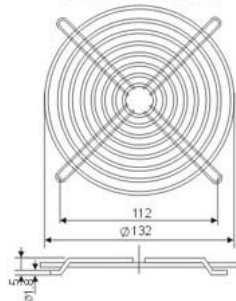

JL-40 FOR 40MM FAN

JL-50 FOR 50MM FAN

JL-60 FOR 60MM FAN

JL-80 FOR 80MM FAN

JL-92 FOR 92MM FAN

JL-110 FOR 110MM FAN

JL-120 FOR 120MM FAN

JL-135 FOR 135MM FAN

JL-170 FOR 170MM FAN

JL-150 FOR 150MM FAN

JL-160 FOR 160MM FAN

JL-180 FOR 180MM FAN

JL-200 FOR 200MM FAN

JL-220 FOR 220MM FAN

JL-250 FOR 250MM FAN

JL-300 FOR 300MM FAN