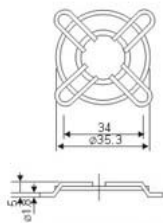

JL-40 FOR 40MM FAN

JL-50 FOR 50MM FAN

JL-60 FOR 60MM FAN

JL-80 FOR 80MM FAN

JL-92 FOR 92MM FAN

JL-110 FOR 110MM FAN

JL-120 FOR 120MM FAN

JL-135 FOR 135MM FAN

JL-170 FOR 170MM FAN

JL-150 FOR 150MM FAN

JL-160 FOR 160MM FAN

JL-180 FOR 180MM FAN

JL-200 FOR 200MM FAN

JL-220 FOR 220MM FAN

JL-250 FOR 250MM FAN

JL-300 FOR 300MM FAN